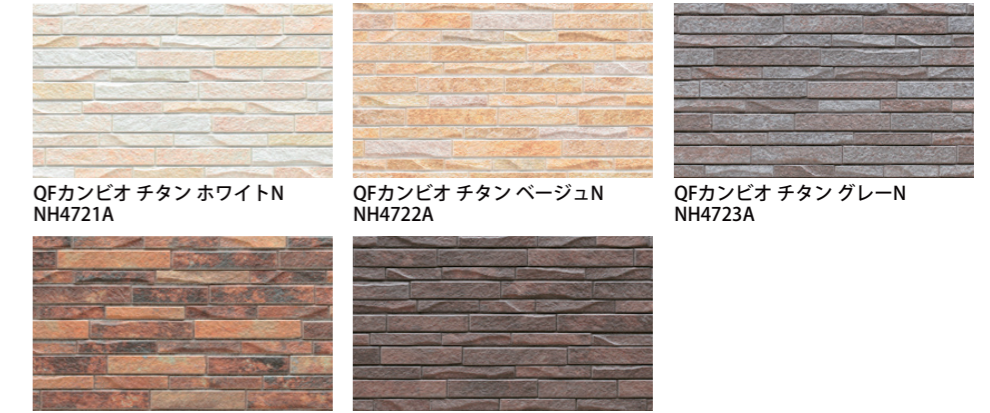

セラトピア カンビオⅡ

横

QFカンビオ チタン ホワイトN NH4721A
QFカンビオ チタン ベージュN NH4722A
QFカンビオ チタン グレーN NH4723A
QFカンビオ チタン レッドN NH4724A
QFカンビオ チタン ブラウンN NH4725A